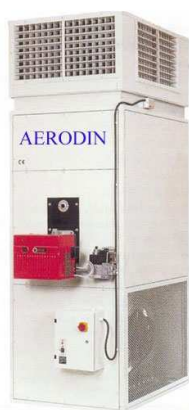

ΑΕΡΟΔΥΝΑΜΙΚΗ Ε.Β.Ε.Ε.

ΕΦΑΡΜΟΓΕΣ ΒΙΟΜΗΧΑΝΙΚΩΝ ΕΓΚΑΤΑΣΤΑΣΕΩΝ

Κ.ΚΑΡΑΜΑΝΛΗ 6 ΙΩΝΙΑ 57008 ΘΕΣΣΑΛΟΝΙΚΗ

ΤΗΛ:2310781422 ΦΑΞ:2310780205 ΚΙΝ.:6944361666

www.aerodynamiki.gr E-mail:info@aerodynamiki.gr

Ο Αερολέβητας είναι ότι ποιο σύγχρονο υπάρχει στο χώρο της θέρμανσης. Είναι κατάλληλος για θέρμανση Εργοστασίων επίπλου, Εκκλησιών, Καταστημάτων, Βιομηχανικών χώρων, Κέντρων Διασκέδασης, Συνεργείων, Θερμοκηπίων κ.α. Ιδανική λύση για γρήγορη και ελεγχόμενη θέρμανση του αέρα

Κατασκευάζεται στις εγκαταστάσεις μας σύμφωνα με τις διεθνείς προδιαγραφές ποιότητας και ελέγχου.

Ο θάλαμος καύσης είναι κατασκευασμένος από ανοξείδωτο χαλυβδοέλασμα με μεγάλη αντοχή στις υψηλές θερμοκρασίες.

Είναι εφοδιασμένος με ισχυρό φυγοκεντρικό ανεμιστήρα υψηλής τεχνολογίας, για λειτουργία με ή χωρίς δίκτυο αεραγωγών.

Το περίβλημα του Αερολέβητα αποτελείται από διπλή επένδυση, σε συνδυασμό με μόνωση από υαλοβάμβακα υψηλής πυκνότητας και μεγάλης αντοχής.

Περιλαμβάνει ενσωματωμένο πίνακα οργάνων ελέγχου και αυτοματισμού, με θερμοστάτη και αεροστάτη για ρύθμιση της θερμοκρασίας του καυστήρα και του ανεμιστήρα, για ασφαλή και αποδοτική λειτουργία της μονάδας.